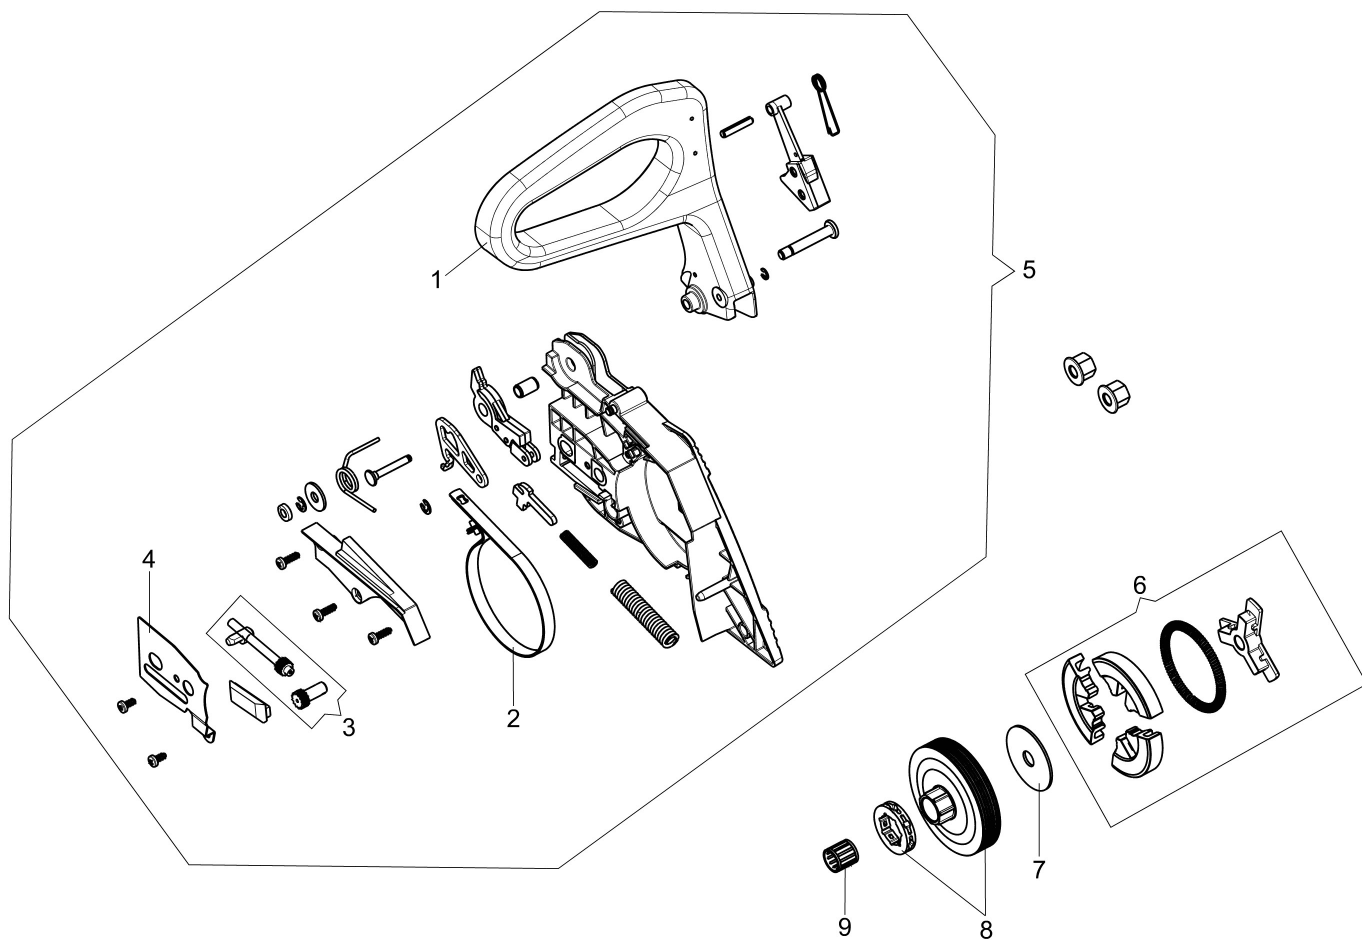

Ilustración Tanque y filtro aire

Nº ref.	Cant.	Código artículo	Descripción	Validez desde	Validez hasta	Notas	Boletín
43	1	50310145R	Junta				
44	1	50310037AR	Boton				
45	1	3801084R	Tornillo				

Ilustración Carter cadena - Embrague

Nº ref.	Cant.	Código artículo	Descripción	Validez desde	Validez hasta	Notas	Boletín
1	1	50310017AR	Proteccion				
2	1	50310027R	Cinta freno				
3	1	50310263	Kit tornillo tensor cadena				
4	1	50310011AR	Plaqueta				
5	1	50312037R	Cubrecadena completo				
6	1	50310004R	Embrague				
7	1	50310073R	Arandela				
8	1	50310005R	Kit pinon			.325	
8	1	50310193R	Kit pinon			3/8	
9	1	3037041R	Jaula agujas				

Ilustración Carter motor

Nº ref.	Cant.	Código artículo	Descripción	Validez desde	Validez hasta	Notas	Boletín
1	1	50312017R	Par semicárteres				
2	2	3034035R	Cojinete				
3	1	50310109R	Junta				
4	4	50310084R	Amortizador				
5	1	50310078R	Tubo de aspiracion				
6	1	50310079R	Filtro aceite				
7	1	50310101R	Connexion				
8	1	50310081R	Junta				
9	1	50310104R	Amortizador				
10	1	50310103R	Amortizador				
11	1	50312002R	Bomba aceite				
12	1	50310080R	Esponja				
13	1	50310077R	Tubo				
14	1	50310071R	Tapa bomba de aceite				
15	1	50310072R	Tornillo sin fin				
16	1	50310164R	Proteccion				
17	2	50310112R	Esparrago				
18	1	50310074R	Plaqueta				
19	1	50310085R	Resorte				
20	1	50310075R	Proteccion				
21	1	50310142R	Garra				
22	1	50310166AR	Tapon del aceite				
23	1	50310234R	Espada 20 - cm 51			3/8	
23	1	50092021R	Espada 18" - 46 cm			3/8	
23	1	50310215R	Espada 20 - cm 51			.325	
23	1	50310214R	Espada 18 - cm 46			.325	
24	1	30629502	Cadena efco .3/8" x .058" (1,5mm)				
24	1	30629503	Cadena efco .3/8" x .058" (1,5mm)				
25	1	50310169R	Arandela				
26	1	3050053R	Anillo				
27	1	3050054R	Anillo				